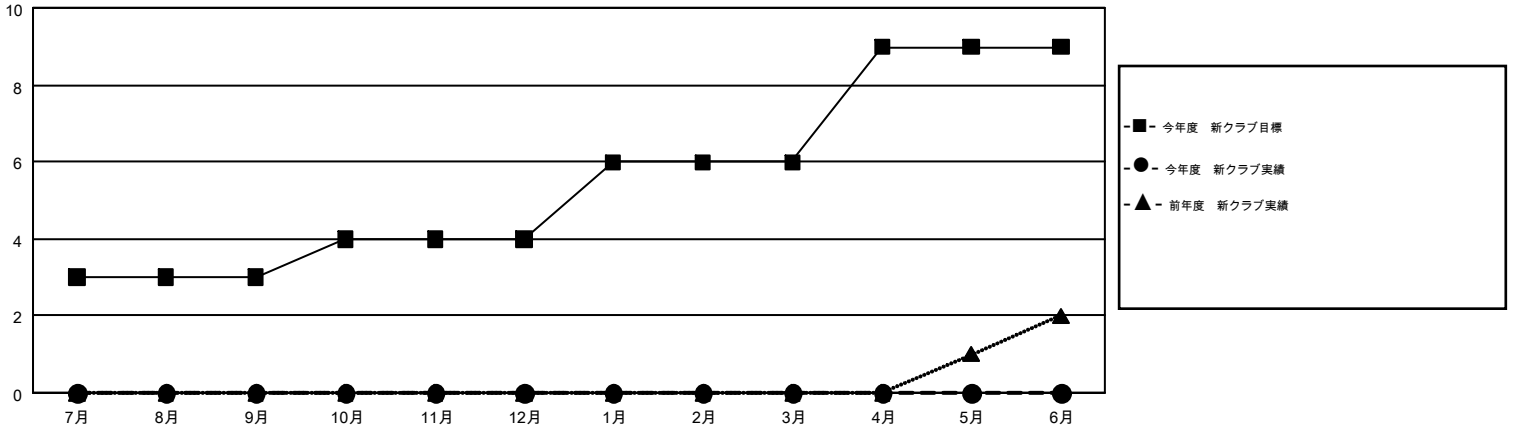

GMT MONTHLY MEMBERSHIP PROGRESS REPORT

Results as of: 9/30/2017

Multiple District 337

LOCATION: JAPAN

GMT: MASAYOSHI MARUYAMA, YASUHISA NAKAMURA

GMT会則地域 5

クラブ				名			
結果: 2017-2018				結果: 2017-2018			
四半期	新クラブ目標	新クラブ	解散クラブ	四半期	会員純増目標	会員増強実績	退会者(転籍を含む)実際
7月/8月/9月	3	0	0	7月/8月/9月	310	389	267
10月/11月/12月	1	0	0	10月/11月/12月	290	0	0
1月/2月/3月	2	0	0	1月/2月/3月	370	0	0
4月/5月/6月	3	0	0	4月/5月/6月	345	0	0

新クラブ目標及び実績累計

会員目標及び実績累計

解散クラブ: 0	197 CLUBS OF 398 一名以上の新会員を登録	男女別 男性 12,216 (73.92%) 女性 4,311 (26.08%)
退会者 物故会員 29 クラブ解散 0 その他 237 合計 266	会員累計データを見るには、ここをクリック	世帯主/家族会員合計 6,465 国際会費半額の家族会員 3,650