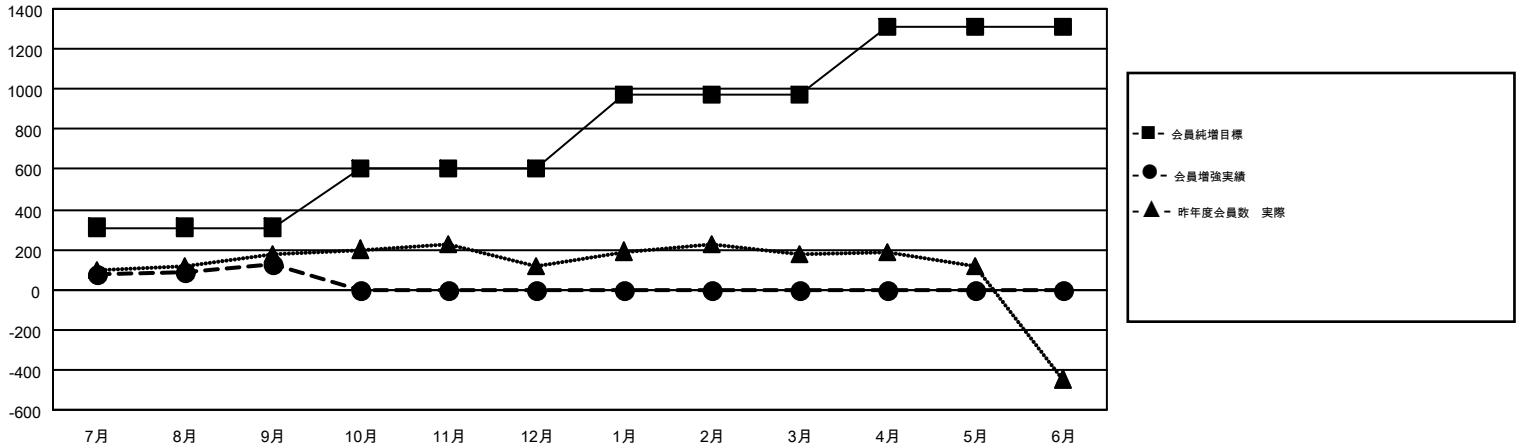

会員目標及び実績累計

解散クラブ: 0	197 CLUBS OF 398 一名以上の新会員を登録	男女別 男性 12,216 (73.92%) 女性 4,311 (26.08%)
退会者 物故会員 29 クラブ解散 0 その他 237 合計 266	会員累計データを見るには、ここをクリック	世帯主/家族会員合計 6,465 国際会費半額の家族会員 3,650